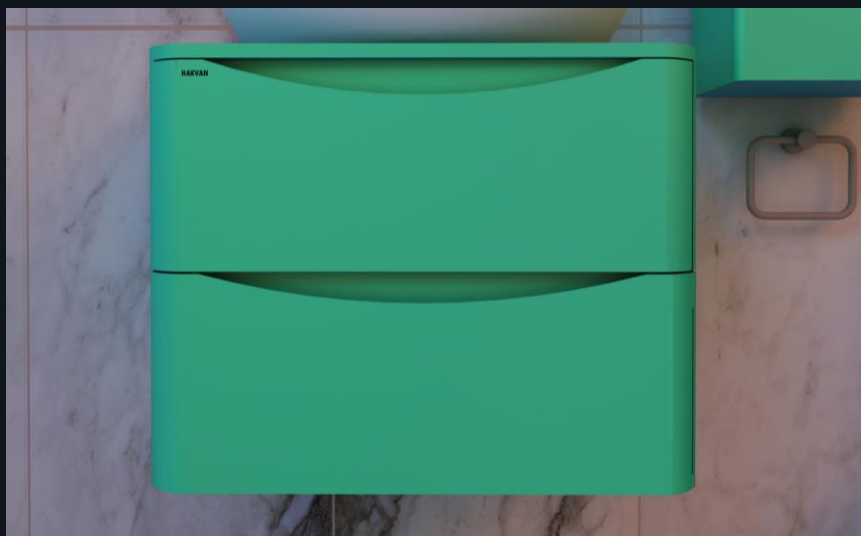

Side Cabinet: 280*800*180 mm

Mirror: 400*800 mm

SATURN

Main Cabinet: 480*450*420 mm

Side Cabinet: 280*100*180 mm

Mirror: 400*800 mm

COMET

Main Cabinet: 480*450*450 mm

Side Cabinet: 280*100*180 mm

Mirror: 500 mm

SUN

Main Cabinet: 650*480*420 mm
Side Cabinet: 280*800*220 mm
Mirror: 650*500 mm

VENUS

Main Cabinet: 600*480*420 mm
Side Cabinet: 280*100*180 mm

NEPTUNE

Main Cabinet: 650*450*420 mm

Side Cabinet: 280*800*180 mm

Mirror: 650 mm

MARS

Main Cabinet: 570*500*360 mm
Mirror Box: 450*600*180 mm

DIONE

Main Cabinet: 450*400*420 mm

Mirror Box: 400*600*160 mm

Our designs are inspired and informed
By your everyday routine to create a
Personal sanctuary where everything is
exactly the way you want them.