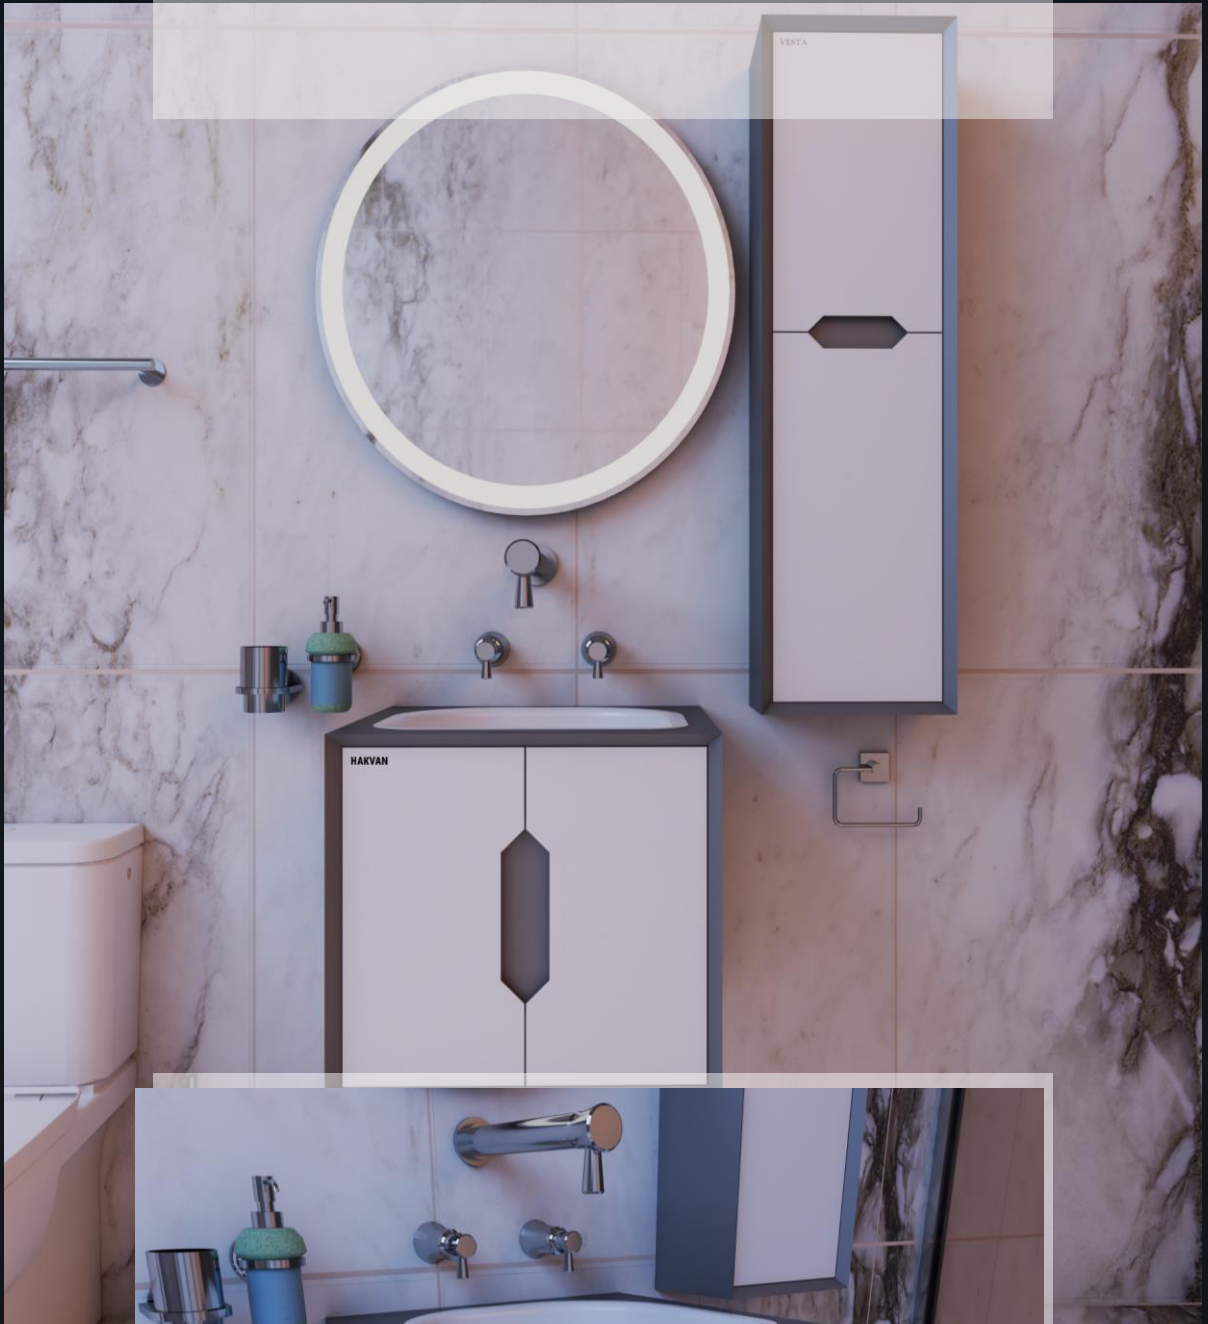

Side Cabinet: 280*800*180 mm

Mirror: 400*800 mm

SATURN

Main Cabinet: 480*450*420 mm

Side Cabinet: 280*100*180 mm

Mirror: 400*800 mm

COMET

Main Cabinet: 480*450*450 mm

Side Cabinet: 280*100*180 mm

Mirror: 500 mm

SUN

Main Cabinet: 650*480*420 mm
Side Cabinet: 280*800*220 mm
Mirror: 650*500 mm

VENUS

Main Cabinet: 600*480*420 mm
Side Cabinet: 280*100*180 mm

NEPTUNE

Main Cabinet: 650*450*420 mm

Side Cabinet: 280*800*180 mm

Mirror: 650 mm

MARS

Main Cabinet: 570*500*360 mm
Mirror Box: 450*600*180 mm

DIONE

Main Cabinet: 450*400*420 mm

Mirror Box: 400*600*160 mm

Our designs are inspired and informed
By your everyday routine to create a
Personal sanctuary where everything is
exactly the way you want them.

Main Cabinet: 450*400*420 mm

Mirror Box: 400*600*160 mm

ZEUS

Main Cabinet: 550*500*400 mm

Side Cabinet: 280*100*180 mm

Mirror: 600 mm

Bathroom Cabinet

COLLECTION
CABINETS MIRRORS
SHELVES BASINS
2024_2025